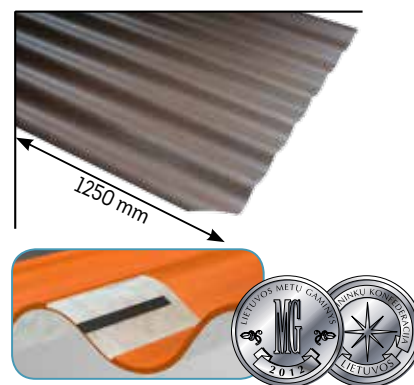

Eternit | KLASIKA

Meie maastiku klassika

„Eternit Klasika“ - traditsioonilise profiili eterniit, sama laiuse ja sama lainekujuga kui asbesteterniit. Need plaadid annavad majale klassikalise välimuse, nii et teie maja või suvila näeb alati välja korrastatud ja sobitub keskkonda.

„Eternit Klasika“ plaatidel on saetud nurgad, nii et plaate on lihtne, kiire ja odav paigaldada. Optimaalne plaadi suurus muudab lihtsaks suure pindalaga katuste katmise.

Seda profiili toodab „Eternit Baltic“ juba üle 20 aasta, nii et valides neid, te ei pea peettuma. See on turvaline ja usaldusväärne lahendus, eriti sobiv vanade hoonete renoveerimisel, sest ei ole vaja vahetada katusekonstruktsiooni ega roovitist.

EELISED

- Tänu saetud nurkadele on plaatide paigaldamine lihtne ja kiire.
- „Eternit Baltic“, ainus eterniidi tootja, annab plaatidele kuni 30-aastase garantii.
- Laineplaate toodetakse ainsas selliste katusekatete tehases Baltimaades Naujoji Akmenės juba enam kui 20 aastat.
- „Eternit Klasika“ tootmisel kasutatakse turvatehnoloogiat Safety Strips®. Spetsiaalsed turvaribad tagavad, et plaadid taluksid suuri koormusi ja töö katusel oleks ohutu.
- Käsitsi valmistatud katusedetailid loovad esteetilise välimuse.
- Tootmistehnoloogias kasutatakse CurtCoat värvimistehnoloogiat. Selle käigus moodustub eterniidile värvikile, mis tagab kauakestvuse ja vastupidavuse.
- Värv laseb katusel hingata, tänu millele ei teki hoones kasvuhooneefekti ning ei kogune kondensaati. Samuti on maja konstruktsioon ja soojustuskiht vettimise eest kaitstud.

Mõõtmed	1130x1250 mm
Paksus	6,0±0,5 mm
Kaal	18±0,5 kg
Kasulik laius	1050 mm
Kasulik pikkus	1100 mm
Kasulik pindala	1,15 m ² /tk.
Kinnitusroovide arv ühe plaadi kohta	2 tk.*
Plaadid / 1 m²	0,87 tk.
Kruvide arv / 1 m²	2,7 tk.
Kogus alusel	100 tk.