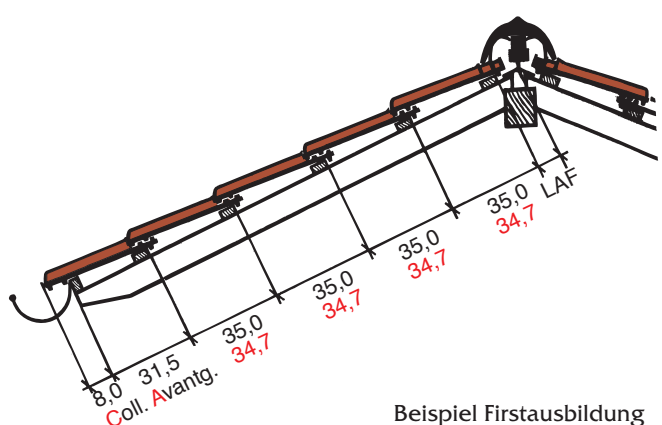

## Flachdachziegel J13 »novell«

Bewährtes Modell mit runder Krempe

## Flachdachziegel J13 »novell«

Der Flachdachziegel J13 »novell« verbindet niedriges Kostenniveau mit anspruchsvoller Dacharchitektur. Die sanften Rundungen der Ziegelkrempe ergeben in der Fläche ein interessantes Deckbild. Sie haben selbst nach erfolgter Lattung noch die Freiheit der Wahl zwischen den beiden format- und falzgleichen Modellen J12 oder die-

Technische Daten:	
Decklänge (DL)	34,9 - 35,4 cm
Decklänge (DL) <b>Coll. Avantgarde</b>	<b>34,4 - 34,8 cm</b>
Deckbreite (DB)	20,9 cm
Deckbreite (DB) <b>Coll. Avantgarde</b>	<b>20,4 cm</b>
Stückbedarf pro m <sup>2</sup>	ca. 13 Stück
Stückbedarf pro m <sup>2</sup> <b>Coll. Avantgarde</b>	ca. 13,5 Stück
Gewicht pro Stück	3,4 kg
Regeldachneigung	≥ 22°