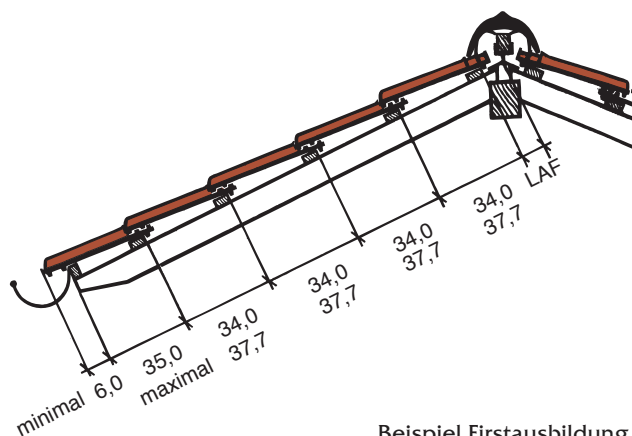

Beispiel Firstausbildung

Jacobi Tonwerke GmbH
Osteroder Str. 2
37434 Bilshausen

jacobi
dachziegel

Tel.: 05528/910-0
Fax: 05528/910-139
vertrieb@jacobi-tonwerke.de